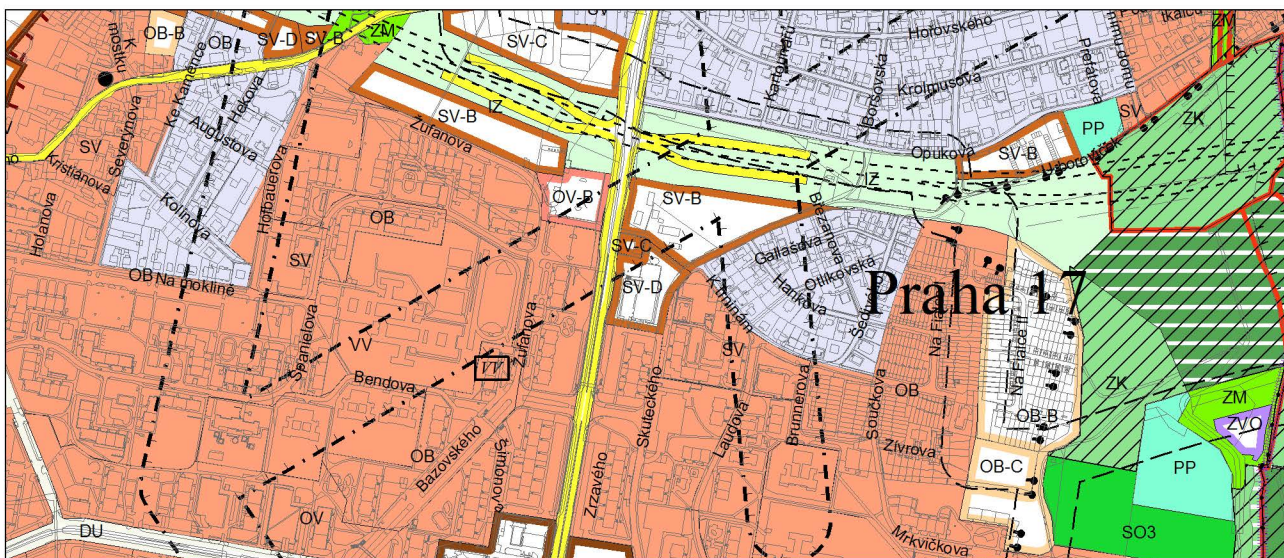

Výkres č. 31 – Podrobné členění ploch zeleně, platný stav k 12. 1. 2016

M 1 : 10 000

Promítnutí změny do výkresu č. 31 - Podrobné členění ploch zeleně

M 1 : 10 000